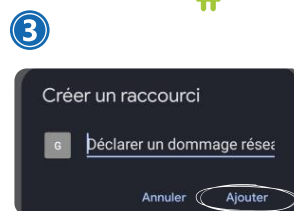

Créer un raccourci