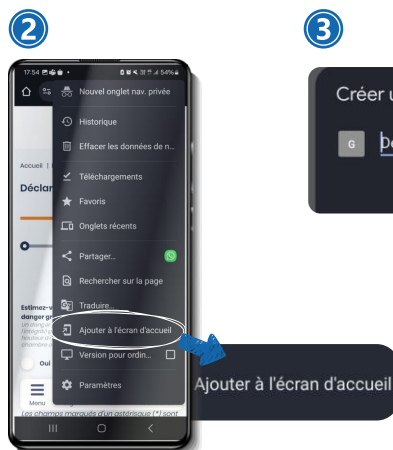

# Tutoriel d'installation de l'outil dommage réseau sur smartphone

Scanner le QR code pour accéder à dommage réseau

## Créer un raccourci