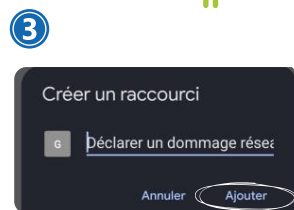

Créer un raccourci